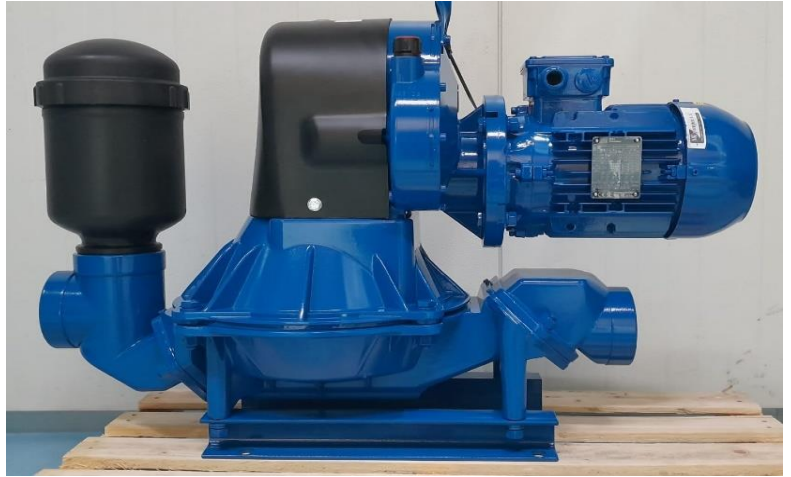

MK pompen B.V.

Weihoek 1, 4416 PX Kruijningen
 Tel. 06 - 50 28 75 99
 E-mail: info@mkpompen.nl
 www.mkpompen.nl

POMPEN | ONDERDELEN | REVISIE | APPENDAGES | BELZONA COATING

Model	MK-EM-10	
Suction flange	3" BSP	
Discharge flange	3" BSP	
Volute material	Aluminium	
Membraan	NBR	
Valves	NBR	

Pump info

Capacity (M ³ /H)	6	Height (mWC)	10
Efficiency (%)		Hm Max (Q=0 m)	15
NPSH (M)			
Liquid	water		
Temperature (°C)	20	Density	1

Motor info

Power (KW)	1,5	Casing	IEC
Protection Class	IP55	Voltage (V)	230/400
Frequentie (Hz)	50	Phase	3
Motor Power (KW)	1,5	Max Power (KW)	1,5
Speed (RPM)	1500		

Pump dimensions

H	619
L	691
M	352
N	101
P	135
Q	50
R	510
T	320
F	325
G	195