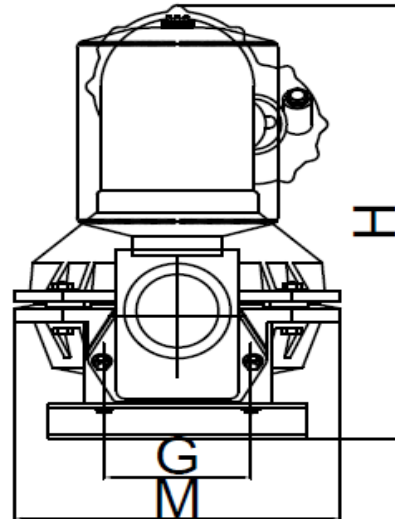

Pump info

Capacity (M ³ /H)	6	Height (mWC)	10
Efficiency (%)		Hm Max (Q=0 m)	15
NPSH (M)			
Liquid	water		
Temperature (°C)	20	Density	1

Motor info

Power (KW)	1,5	Casing	IEC
Protection Class	IP55	Voltage (V)	230/400
Frequentie (Hz)	50	Phase	3
Motor Power (KW)	1,5	Max Power (KW)	1,5
Speed (RPM)	1500		

Pump dimensions

H	619
L	691
M	352
N	101
P	135
Q	50
R	510
T	320
F	325
G	195