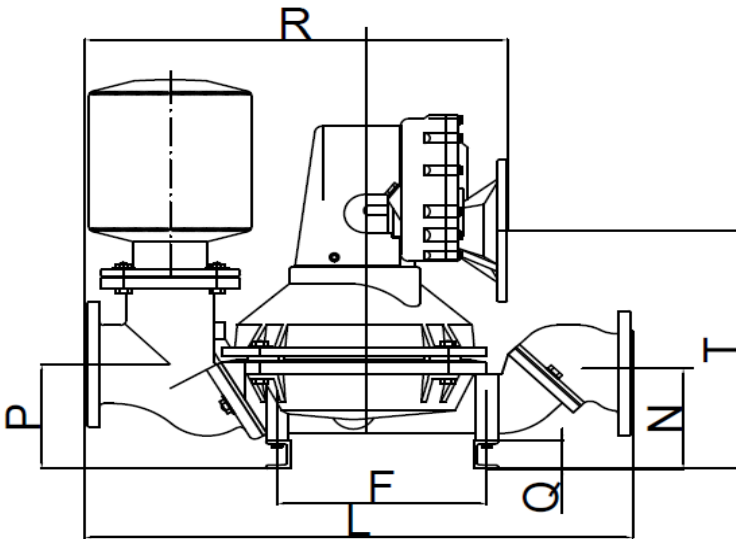

Pump info

Capacity (M ³ /H)	6	Height (mWC)	10
Efficiency (%)		Hm Max (Q=0 m)	15
NPSH (M)			
Liquid	water		
Temperature (°C)	20	Density	1

Motor info

Power (KW)	1,5	Casing	IEC
Protection Class	IP55	Voltage (V)	230/400
Frequentie (Hz)	50	Phase	3
Motor Power (KW)	1,5	Max Power (KW)	1,5
Speed (RPM)	1500		

Pump dimensions

H	619
L	691
M	352
N	101
P	135
Q	50
R	510
T	320
F	325
G	195