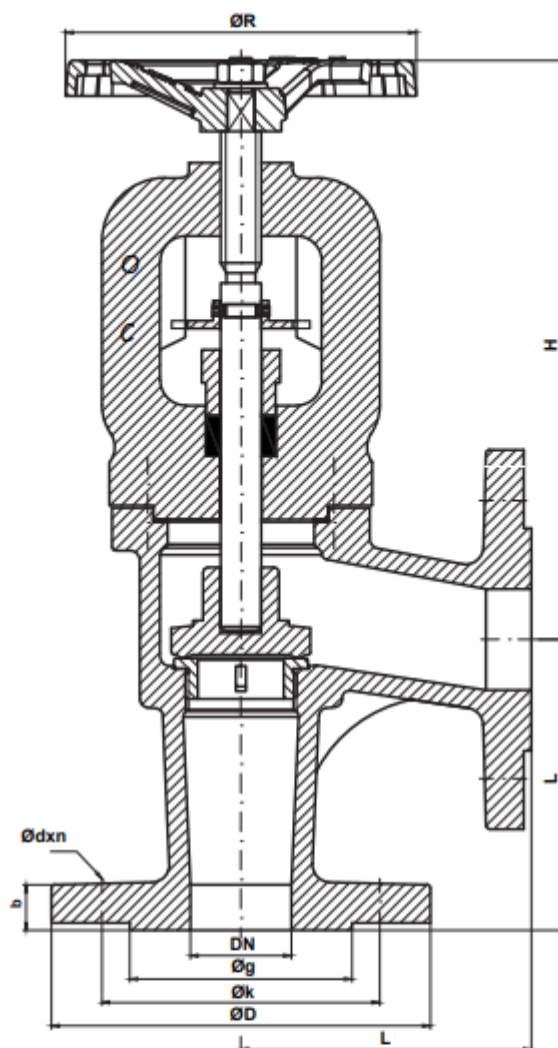

MK-KLEPAFSLUITER HAAKS SDNR

DN	ØD	Øk	Øg	L	b	ØR	H	STROK	Ødxn	KG
15	95	65	45	90	14	110	190	9	14x4	4,85
20	105	75	58	95	16	110	190	9	14x4	5,5
25	115	85	68	100	16	110	200	12	14x4	6,5
32	140	100	78	105	18	140	200	13	18x4	8,25
40	150	110	88	115	18	140	230	15	18x4	10,5
50	165	125	102	125	20	160	235	20	18x4	13,5
65	185	145	122	145	20	160	260	22	18x4	18
80	200	160	138	155	22	200	280	25	18x8	23
100	220	180	158	175	24	220	330	30	18x8	36
125	250	210	188	200	26	250	340	34	18x8	54
150	285	240	212	225	26	300	405	42	22x8	72
200	340	295	268	275	30	400	440	55	22x12	116
250	405	355	320	325	32	500	510	65	26x12	169
300	460	410	370	375	32	500	575	78	26x12	240
350	520	470	430	425	36	500	775	100	26x16	325
400	580	525	482	475	38	500	840	115	29,5x16	394