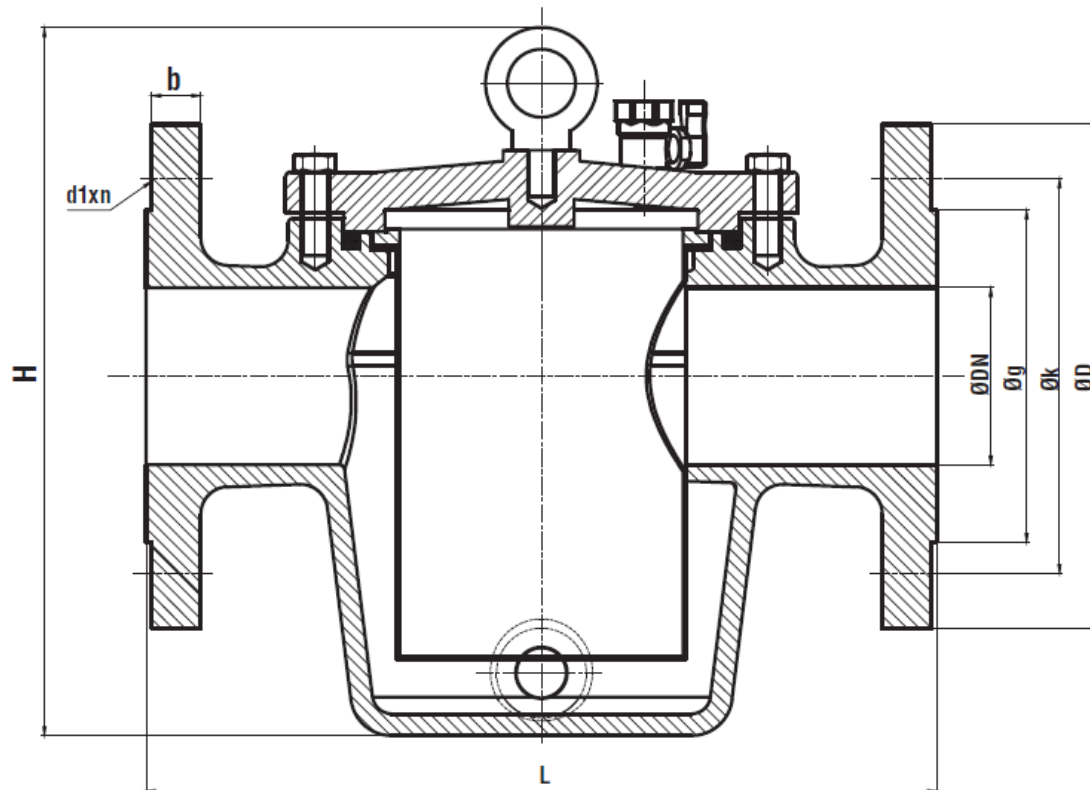

## WIERFILTER MKPOMPEN

DN	L	H	ØD	Øk	Øg	b	Ød1xn	KG
32	200	200	140	100	78	18	18x4	10
40	200	200	150	110	88	20	18x4	10
50	230	221	165	125	102	20	18x4	14
65	290	254	185	145	122	20	18x4	21
80	310	290	200	160	138	22	18x8	27
100	350	335	220	180	158	24	18x8	36
125	400	407	250	210	188	26	18x8	56
150	480	460	285	240	212	26	22x8	78
200	600	575	340	295	268	30	22x12	130
250	600	610	405	355	320	32	26x12	160
300	600	750	460	410	378	26	26x12	-
350	800	740	505	460	438	35	26x16	-
400	740	875	580	525	490	32	30x16	-